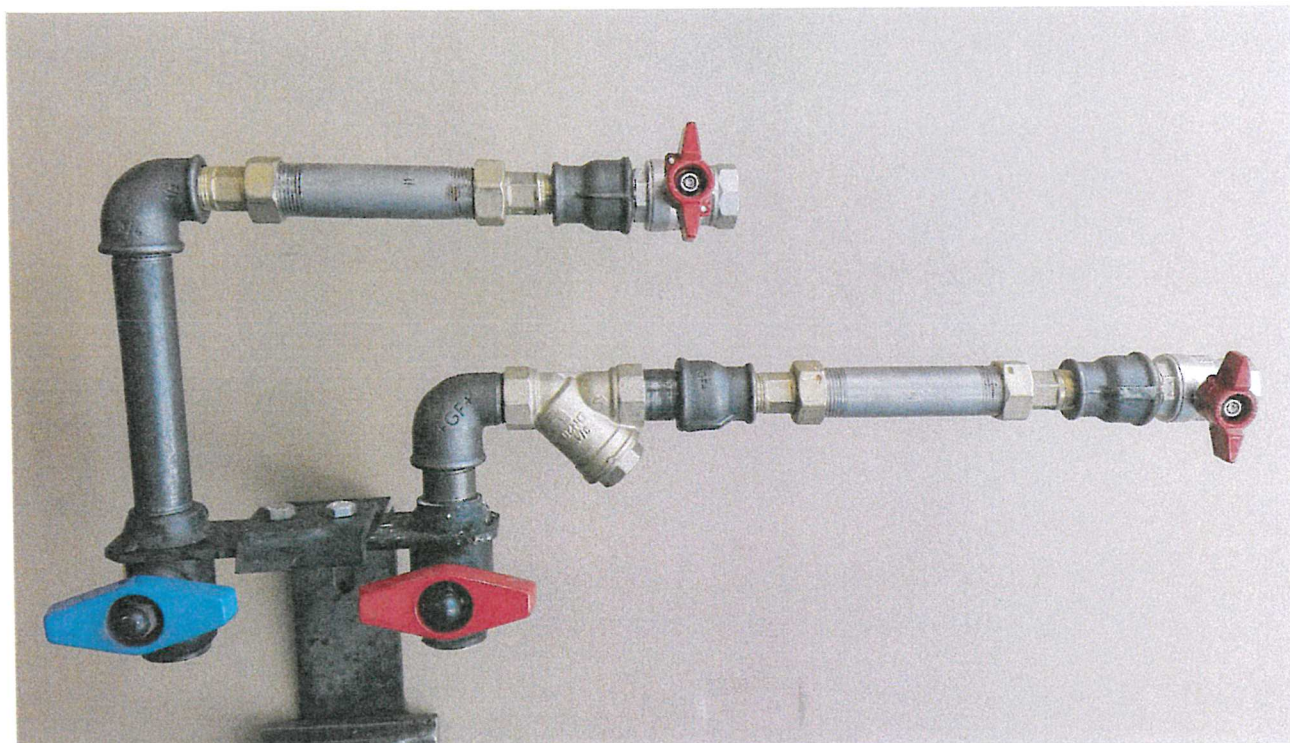

Fjernvarmeinstallation hos Hjallerup Fjernvarmes forbrugere

Princip ud fra billede:

Måleren skal placeres let tilgængelig.

Ring for montering af fjernvarmemåler, tlf. 98-281392.

**HJALLERUP
FJERNVARME**

Kontoradresse: Gravensgade 18, Hjallerup